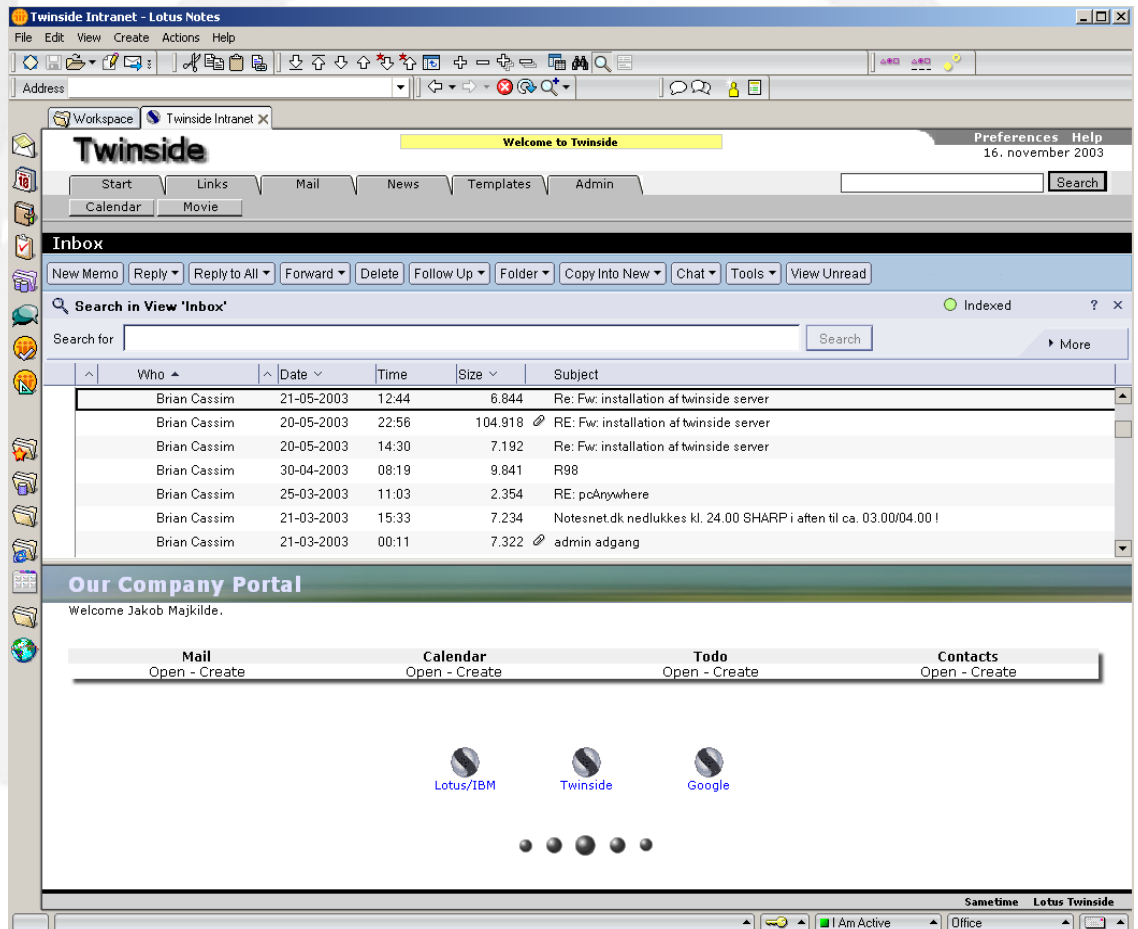

Twinside Intranet

Twinside Intranet kan bruges som den er. Standarden indeholder alt hvad brugere og administratorer har brug for: Nyheder inkl. abonnemeter og nyhedsbanner, personlig opsætning, skabelon arkiv, søgninger, links til relevante Notes databaser og Internet sider, dynamiske menuer. Twinside Intranet er tæt integreret med Sametime, Domino.Doc samt Microsoft Office. Twinside Workflow følger med i pakken (se separat brochure)